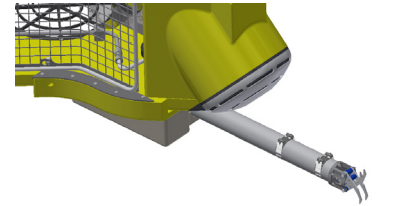

PINZA ELÉCTRICA Y CORTADOR DE CUERDAS